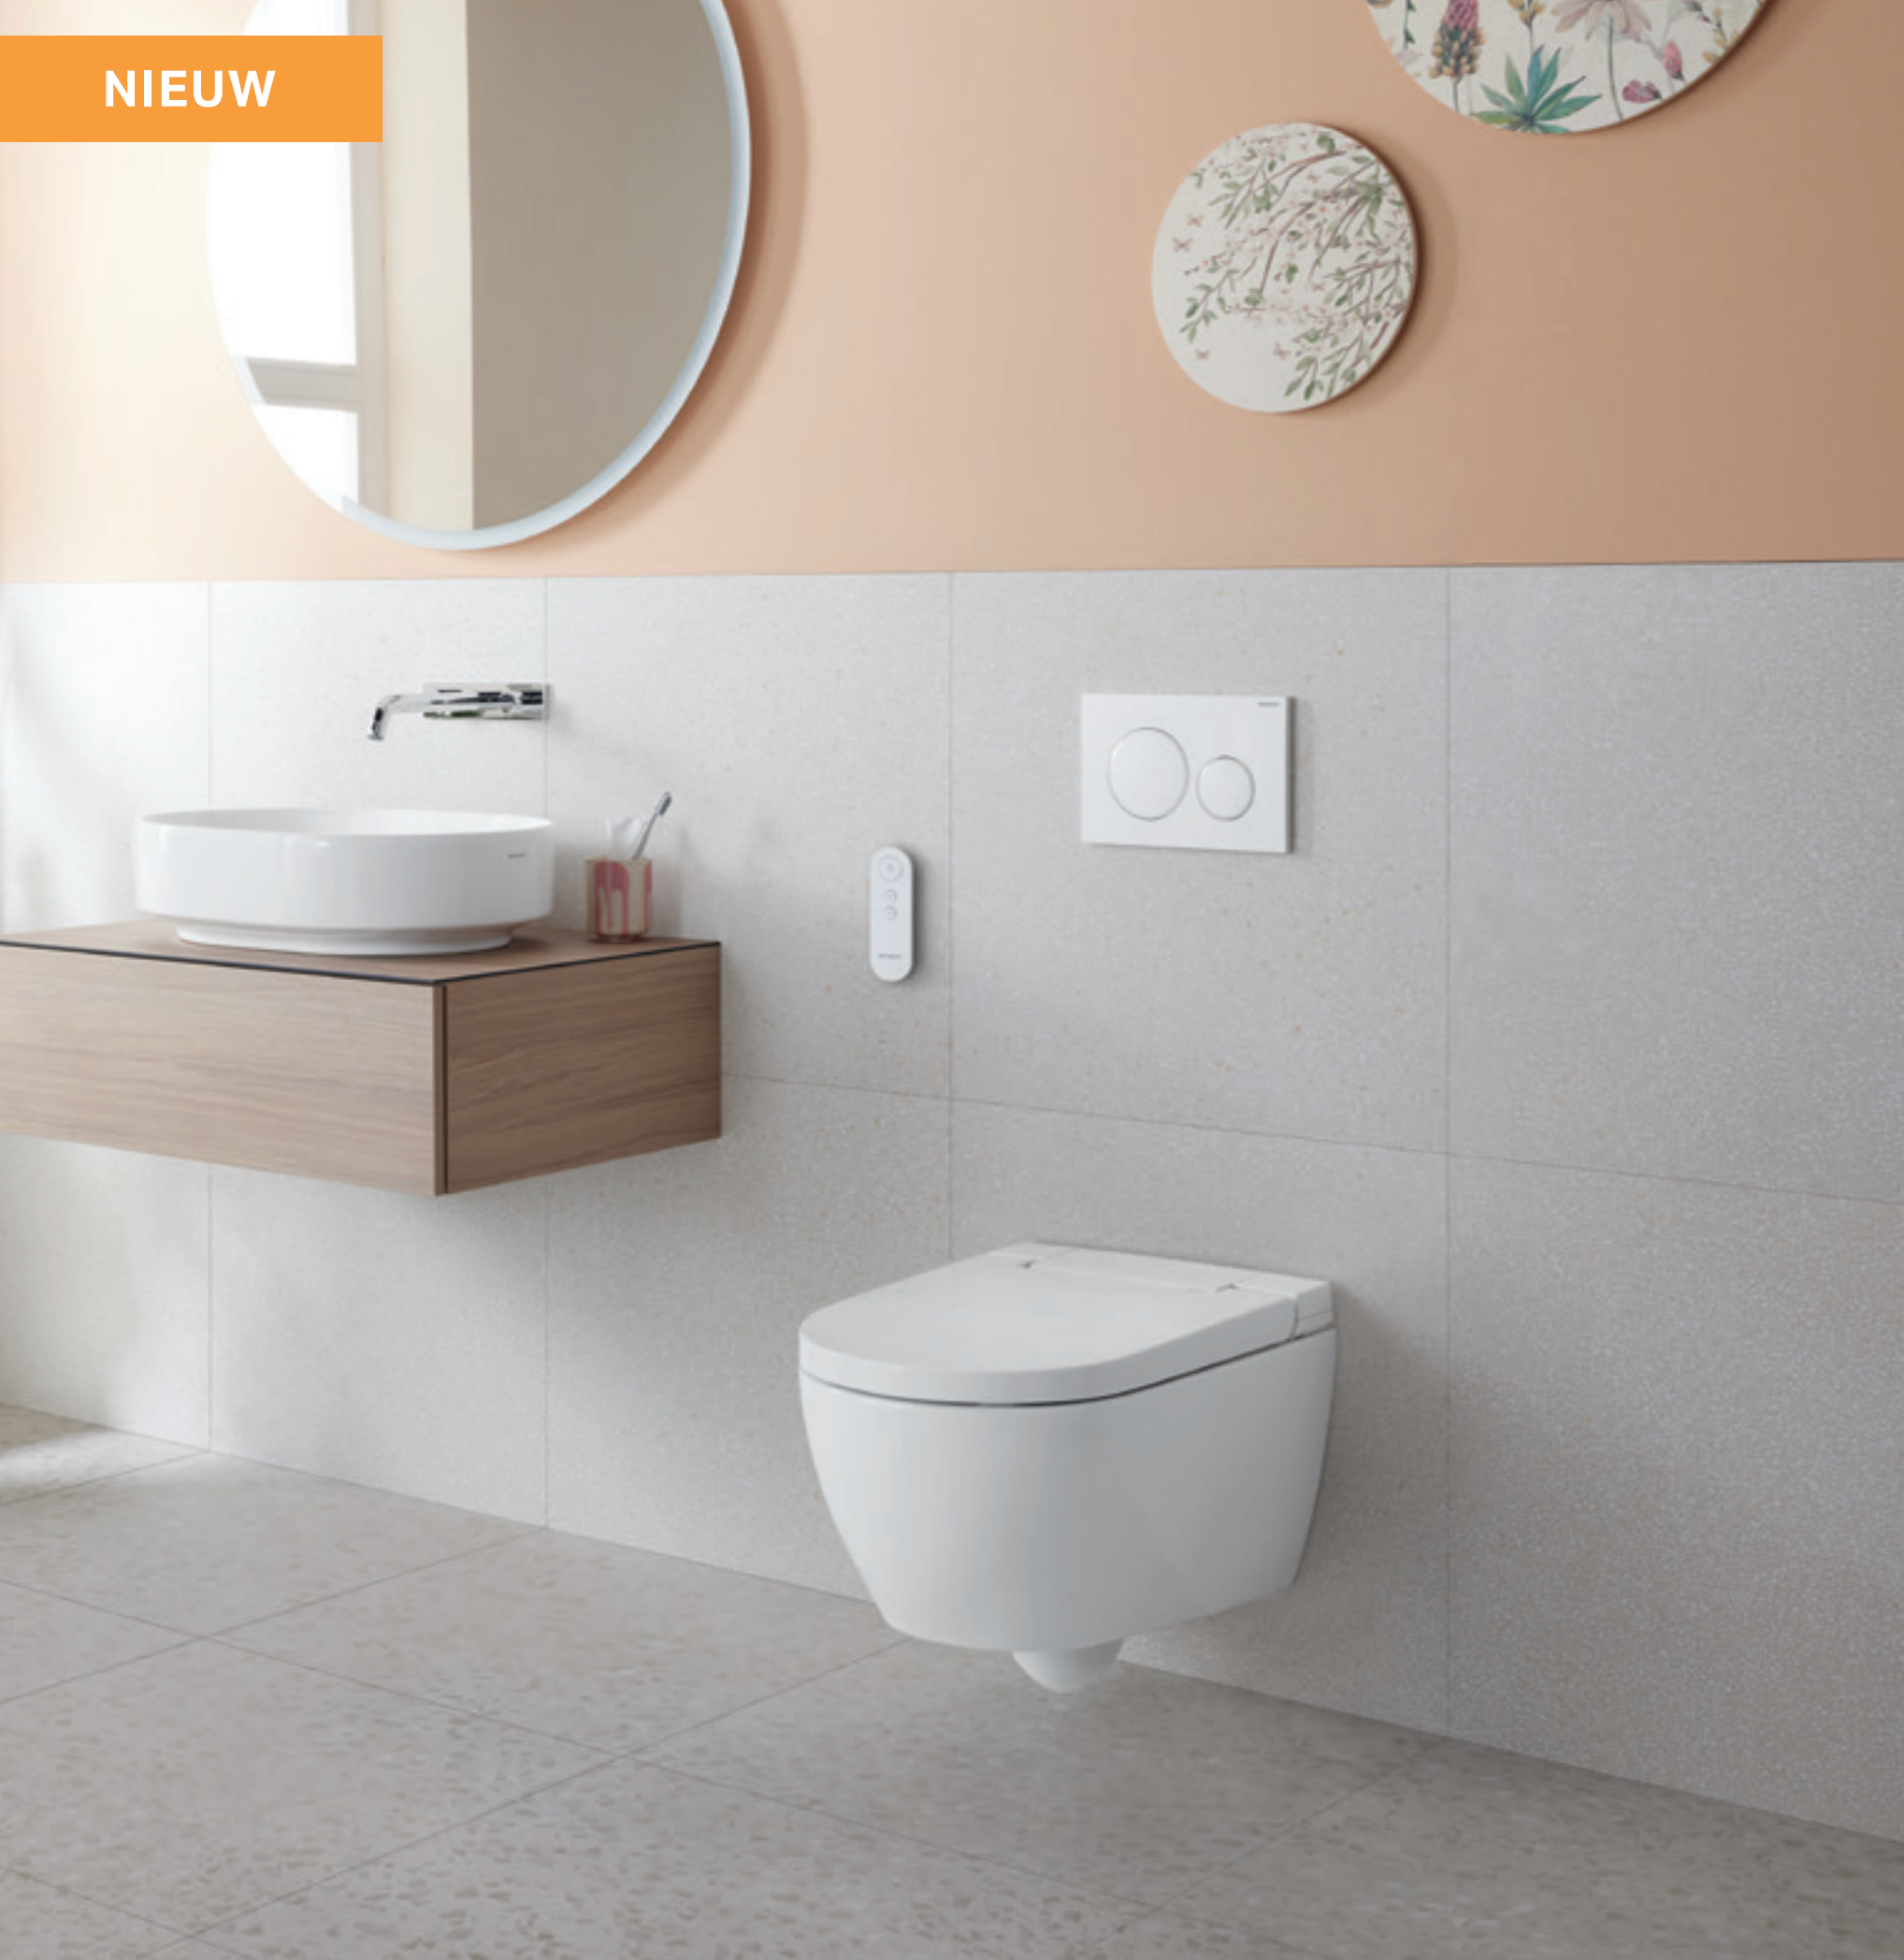

NIEUW

GEBERIT AQUACLEAN ALBA

EENVOUDIG EN ELEGANT

Maak kennis met de AquaClean Alba douchewc: Geberit's elegante toevoeging aan de AquaClean familie is het perfecte instapmodel. De fundamentele functies in combinatie met het slanke en elegante design maken dit de perfecte aanvulling voor elke badkamer. De nieuwe AquaClean Alba beschikt over de revolutionaire en gepatenteerde WhirlSpray douchetechnologie. De effectieve TurboFlush spoeltechnologie zorgt voor een bijzonder stille en grondige spoeling van het spoelrandloze keramiek.

www.geberit.nl/aquaclean-alba

<

Wastafel: Geberit VariForm opzetwastafel ovaal
Meubels: Geberit VariForm onderkast
Kraan: Geberit ONE
Spiegel: Geberit Option Round lichtspiegel
Bedieningsplaat: Geberit Sigma20
WC: Geberit AquaClean Alba