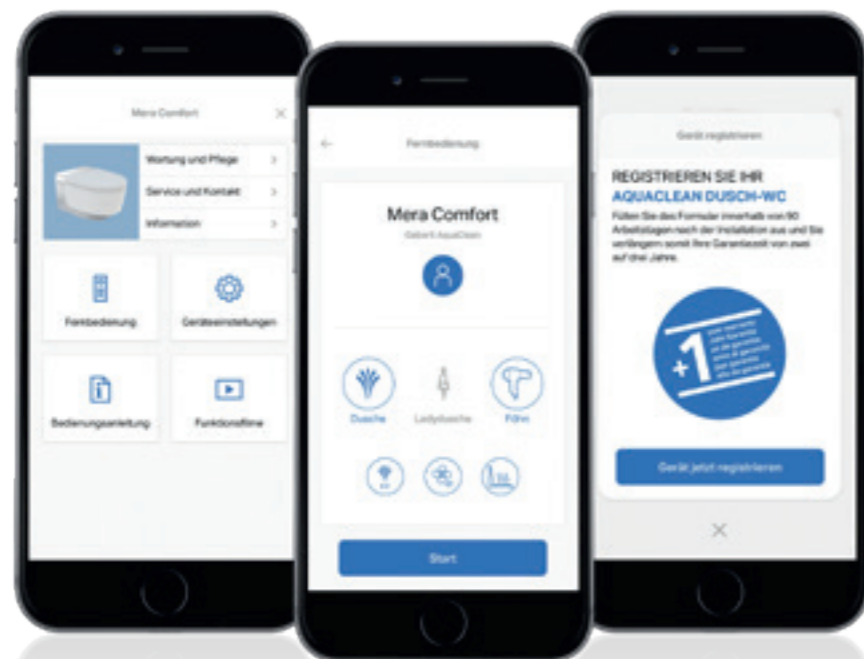

# MEER FLEXIBILITEIT VOOR U

Met de Geberit Home app verandert uw smartphone in een afstandsbediening voor de AquaClean douchewc's, waarmee u alle functies comfortabel kunt uitvoeren en persoonlijke instellingen kunt opslaan. De app biedt extra mogelijkheden zoals het uitvoeren van software-updates en hij geeft handige tips voor onderhoud en verzorging van het apparaat.

## SERVICE OP AFSTAND

Heeft uw douchewc service nodig? In veel gevallen kunnen wij u zonder een persoonlijk bezoek van een service-monteur helpen dankzij onze unieke service op afstand. Deze kunt u eenvoudig en gratis via de Geberit Home app aanvragen. Met uw toestemming krijgt Geberit toegang tot uw douchewc en kan op afstand de service uitvoeren.